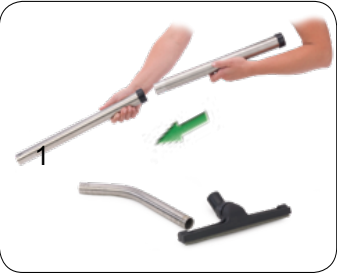

Artikel nr.: 67.056

WVD 1800AP

KIT BS7

WVD 1800AP