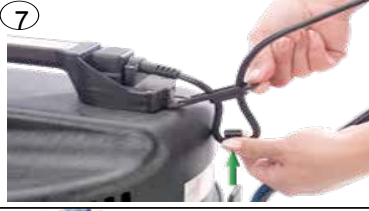

Artikel nr.: 67.056

WVD 1800AP

KIT BS7

WVD 1800AP