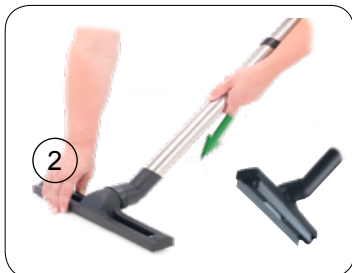

Artikel nr.: 67.056

WVD 1800AP

KIT BS7

WVD 1800AP