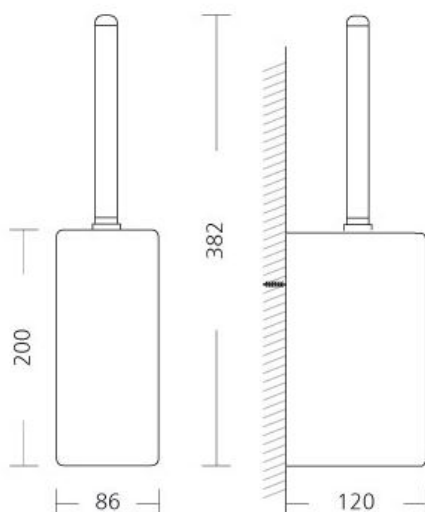

RVS AFP-C toiletborstelhouder gesloten, WBU 3 E

Het zal uw gasten direct opvallen, uw keus voor de SanTRAL toiletborstelhouder. Met de SanTRAL toiletborstelhouder laat u namelijk niet alleen zien dat u waarde hecht aan hygiëne, maar ook oog hebt voor detail. Zo zorgt de gesloten bovenzijde ervoor dat de toiletborstel op subtiële wijze aan het oog van uw gasten onttrokken wordt. Combineer dat met de stijlvolle rvs behuizing met subtiële SanTRAL imprint, en u heeft een toiletborstelhouder om mee te pronken. Heeft een brandschoon toilet uw topprioriteit? Vraag dan de offerte aan voor onze SanTRAL Toiletborstelhouder semi-gesloten. Dankzij de gesloten bovenkant is de toiletborstel niet direct zichtbaar Stijlvolle RVS behuizing.

Technische omschrijving

Toiletborstelhouder voor wandmontage. Met uitneembare kunststof opvangschaal. Met kunststof zwarte vervangbare toiletborstel en RVS steel. Ook in wit verkrijgbaar!

Specificaties

| | |
|---------------|--|
| Artikelnummer | 101.059 |
| Materiaal | RVS anti-fingerprint coating |
| H x B x D | 382 mm x 86 mm x 120 mm |
| Gewicht | 0,85 kg |
| Garantie | 5 jaar na aankoopdatum |
| Toepassing | Vrijstaand |
| Eigenschappen | Met uitneembare kunststof opvangschaal |