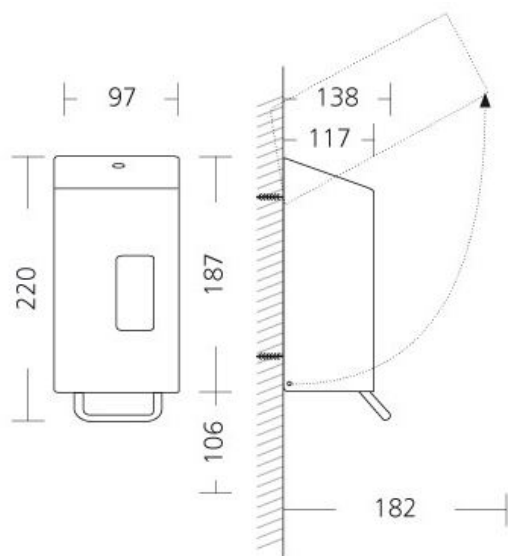

RVS AFP-C zeepdispenser 250 ml, NSU 2 E/S

Een slechte handhygiëne kan ernstige gevolgen hebben voor uzelf en uw omgeving. Iets wat u uiteraard wilt voorkomen. Met de SanTRAL Zeepdispenser 250 ml voorkomt u verspreiding van micro-organismen en bent u altijd verzekerd van brandschone handen. Of u nu de voorkeur geeft aan vloeibare zeep, alcoholgel, lotion of crème, de SanTRAL zeepdispenser kan alles aan. Met een inhoud van 250 ml is deze zeepdispenser vooral geschikt voor gebruik in wat minder bezochte sanitaire ruimtes. De robuuste rvs behuizing van de dispenser vormt een perfecte bescherming tegen vandalisme; een pre in openbare sanitaire ruimtes. Bediening is eenvoudig; door het indrukken van de rvs beugel doseert de zeepdispenser precies de juiste hoeveelheid zeep die nodig is. Zoekt u een zeepdispenser die geschikt is voor elke sanitaire ruimte? Vraag dan de offerte aan voor de SanTRAL Zeepdispenser 250 ml.

Technische omschrijving

Zeepdispenser voor wandmontage. Met navulbaar reservoir. Met verborgen speciaal slot. Met venster voor inhoudscontrole. RVS duwbeugel voor het doseren van de vloeistof. Ook in wit verkrijgbaar!

Specificaties

Artikelnummer	101.025
Materiaal	RVS anti-fingerprint coating
H x B x D	220 mm x 97 mm x 138 mm
Gewicht	1,05 kg
Garantie	5 jaar na aankoopdatum
Toepassing	Navulbaar
Dosering	1,5 ml per slag
Inhoud	250 ml