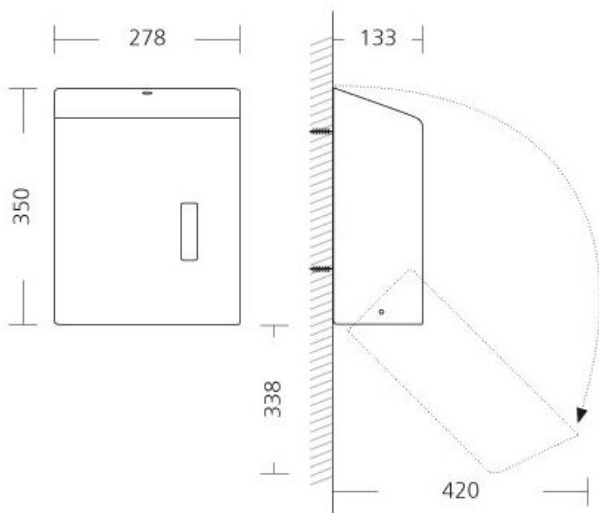

RVS AFP-C handdoekdispenser groot, HSU 31 E

In drukbezochte toiletruimten is het voor uw facilitaire dienst niet op elk moment van de dag mogelijk precies de voorraad bij te houden. Een flinke voorraad handdoekjes komt dan altijd van pas. Deze grote handdoekdispenser van SanTRAL is typerend voor een knap staaltje praktisch design. De aan de wand monteerbare ruime rvs behuizing biedt ruimte aan meer dan 750 gevouwen handdoekjes. Door de speciale anti-fingerprintcoating heeft de handdoekdispenser altijd een schone en hygiënische uitstraling. Geïnteresseerd in dit knap staaltje praktische design? Vraag dan nu de offerte aan.

Technische omschrijving

Handdoekdispenser voor wandmontage. Met kunststof slot en sleutel. Met venster voor inhoudscontrole. Ook in wit verkrijgbaar!

Specificaties

Artikelnummer	101.016
Materiaal	RVS anti-fingerprint coating
H x B x D	350 mm x 278 mm x 133 mm
Gewicht	2,55 kg
Garantie	5 jaar na aankoopdatum
Toepassing	Wandmontage