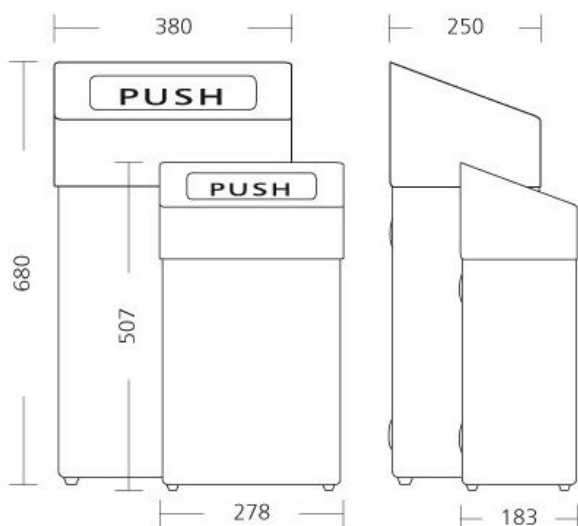

### RVS AFP-C afvalbak 50 liter gesloten, ABU 50 E

Dat zelfs rondslingerend afval op een stijlvolle manier opgeborgen kan worden, bewijst deze SanTRAL afvalbak. De stoere rvs uitvoering en de strakke moderne uitvoering maken van deze afvalbak een elegant staaltje design. De ruime inhoud van de afvalbak (50 liter) maakt hem geschikt voor alle ruimten met een hoge bezoekersfrequentie. De push-klep aan de bovenzijde van de afvalbak onttrekt op subtiële wijze het afval aan het oog van uw gasten. Een stijlvolle en hygiënische oplossing voor al uw afval. Wilt u rondslingerend afval op een stijlvolle manier opbergen? Vraag dan een offerte aan voor de SanTRAL Afvalbak gesloten 50 liter. Geschikt voor ruimten met een hoge bezoekfrequentie. Dankzij de push-klep zien uw gasten geen voorgaand afval. In meerdere kleuren verkrijgbaar.

### Technische omschrijving

Afvalbak 50 liter gesloten. Met RVS push deksel en binnenring. Vrijstaand of voor wandmontage. Deksel is makkelijk afneembaar van de onderbak. Ook in wit verkrijgbaar!

### Specificaties

Artikelnummer	<b>101.066</b>
Materiaal	RVS anti-fingerprint coating
H x B x D	680 mm x 380 mm x 250 mm
Gewicht	9,1 kg
Garantie	5 jaar na aankoopdatum
Toepassing	Vrijstaand
Eigenschappen	Met binnenring
Inhoud	50 liter