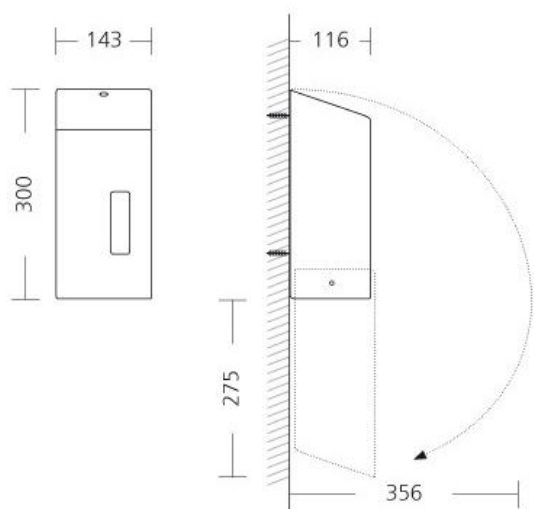

RVS AFP-C poetsroldispenser mini, BEU 1 E/HRU 1 E

Een ongelukje zit in een klein hoekje. De oplossing gelukkig ook. Met de poetsroldispenser mini heeft u altijd voldoende poetsdoekjes bij de hand. Deze poetsroldispenser is weer zo'n typisch staaltje SanTRAL-design. De stevige rvs uitvoering, gecombineerd met het elegante design, zal ongetwijfeld opvallen bij uw gasten en medewerkers. De werking is eenvoudig; u scheurt het papier eenvoudig af aan de gekartelde onderrand van de dispenser. Even de voorraad controleren? Dat kan eenvoudig via het kijkvenster in de voorzijde van de dispenser. Wilt u altijd zeker zijn van voldoende voorraad poetsdoekjes? Dan is de SanTRAL Poetsroldispenser mini dé oplossing. Vraag nu de offerte aan.

Technische omschrijving

Poetsroldispenser mini voor wandmontage. Met kunststof slot en sleutel. Met venster voor inhoudscontrole. Papieruitname vanaf de onderzijde. Ook in wit verkrijgbaar!

Specificaties

Artikelnummer	101.095
Materiaal	RVS anti-fingerprint coating
H x B x D	300 mm x 143 mm x 116 mm
Gewicht	1,8 kg
Garantie	5 jaar na aankoopdatum
Toepassing	Wandmontage