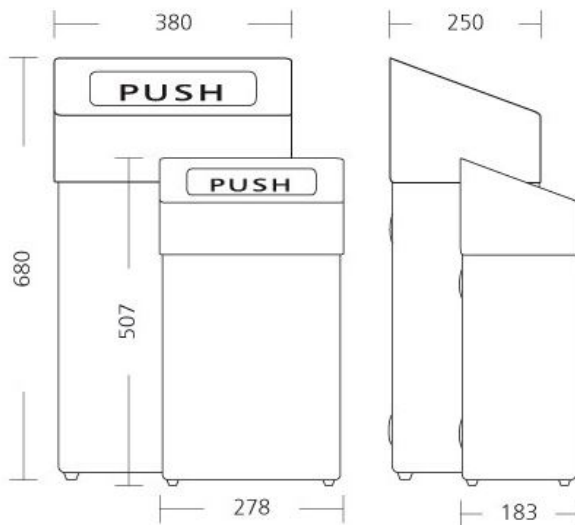

RVS AFP-C afvalbak 18 liter gesloten, ABU 18 E

Als ondernemer besteedt u veel aandacht aan de inrichting van uw kantoor. Het is dan jammer als de sanitaire ruimte aan uw aandacht zou ontsnappen. Want met een stijlvol ingerichte sanitaire ruimte maakt u blijvende indruk op uw gasten. Hij springt direct in het oog: deze afvalbak 18 liter gesloten van SanTRAL. De strak uitgevoerde rvs buitenkant wordt fraai afgesloten door een eenvoudig afneembaar deksel. De pushklep aan de bovenzijde van de afvalbak onttrekt het afval op smakvolle manier aan het oog van uw gasten. De afvalbak hangt volledig vrij, waardoor de vloer onder de afvalbak eenvoudig schoon te houden is. Maakt u het uw gasten graag zo comfortabel mogelijk? Vraag dan nu de offerte aan voor deze stijlvolle SanTRAL afvalbak. Ook in wit verkrijgbaar!! Geschikt bij beperkte ruimte. Vloer onder afvalbak goed schoon te houden bij wandmontage. Gesloten deksel, ouder afval niet zichtbaar. In meerdere kleuren verkrijgbaar.

#### Technische omschrijving

**Afvalbak 18 liter gesloten. Met RVS push deksel en binnenring.**  
**Vrijstaand of voor wandmontage. Deksel is makkelijk afneembaar van de onderbak.**

#### Specificaties

Artikelnummer	<b>101.065</b>
Materiaal	RVS anti-fingerprint coating
H x B x D	501 mm x 275 mm x 179 mm
Gewicht	4,53 kg
Garantie	5 jaar na aankoopdatum
Toepassing	Vrijstaand
Eigenschappen	Met binnenring
Inhoud	18 liter