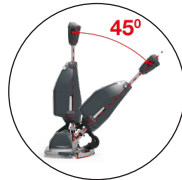

Vrij beweegbare hendel