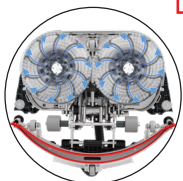

Centrifugale waterafgifte